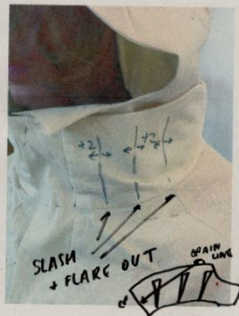

675.652.  
005.089  
317.71  
444.5  
PEN

WIPED  
TESTED

「いいね!」 3,864件  
2019年5月31日

FITTING 14/02/23

FITTING 21/01/23

SIDE PANEL FOR BODY

SEPARATE SIDE PANEL FOR SLEEVES

PIVAL TECH 19/02/23