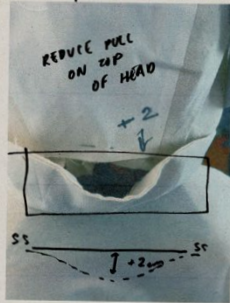

675.652.  
005.089  
317.71  
444.5  
PEN

WIPED  
TESTED

「いいね!」 3,864件  
2019年5月31日

FITTING 14/02/23

FITTING 21/01/23

SIDE PANEL FOR BODY

SEPARATE SIDE PANEL FOR SLEEVES

PIVAL TECH 19/02/23